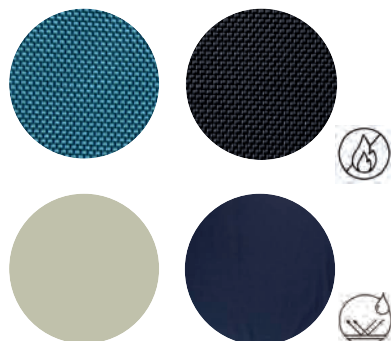

Protac SenSit®

Aqua blue (30)

Dusty green (41)

Dark grey (80)

Lime green (40)

Off white (02)

Protac SenSit® Nature

Khaki green (42)

Navy blue (35)

Protac SenSit® Junior

Protac SenSit®

Protac SenSit® Straight