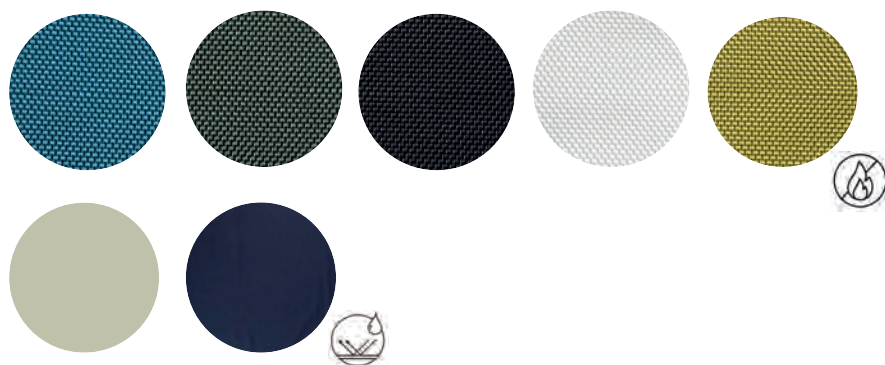

Protac SenSit®

Aqua blue (30)

Dusty green (41)

Dark grey (80)

Lime green (40)

Off white (02)

Protac SenSit® Nature

Khaki green (42)

Navy blue (35)

Protac SenSit® Junior

Protac SenSit®

Protac SenSit® Straight